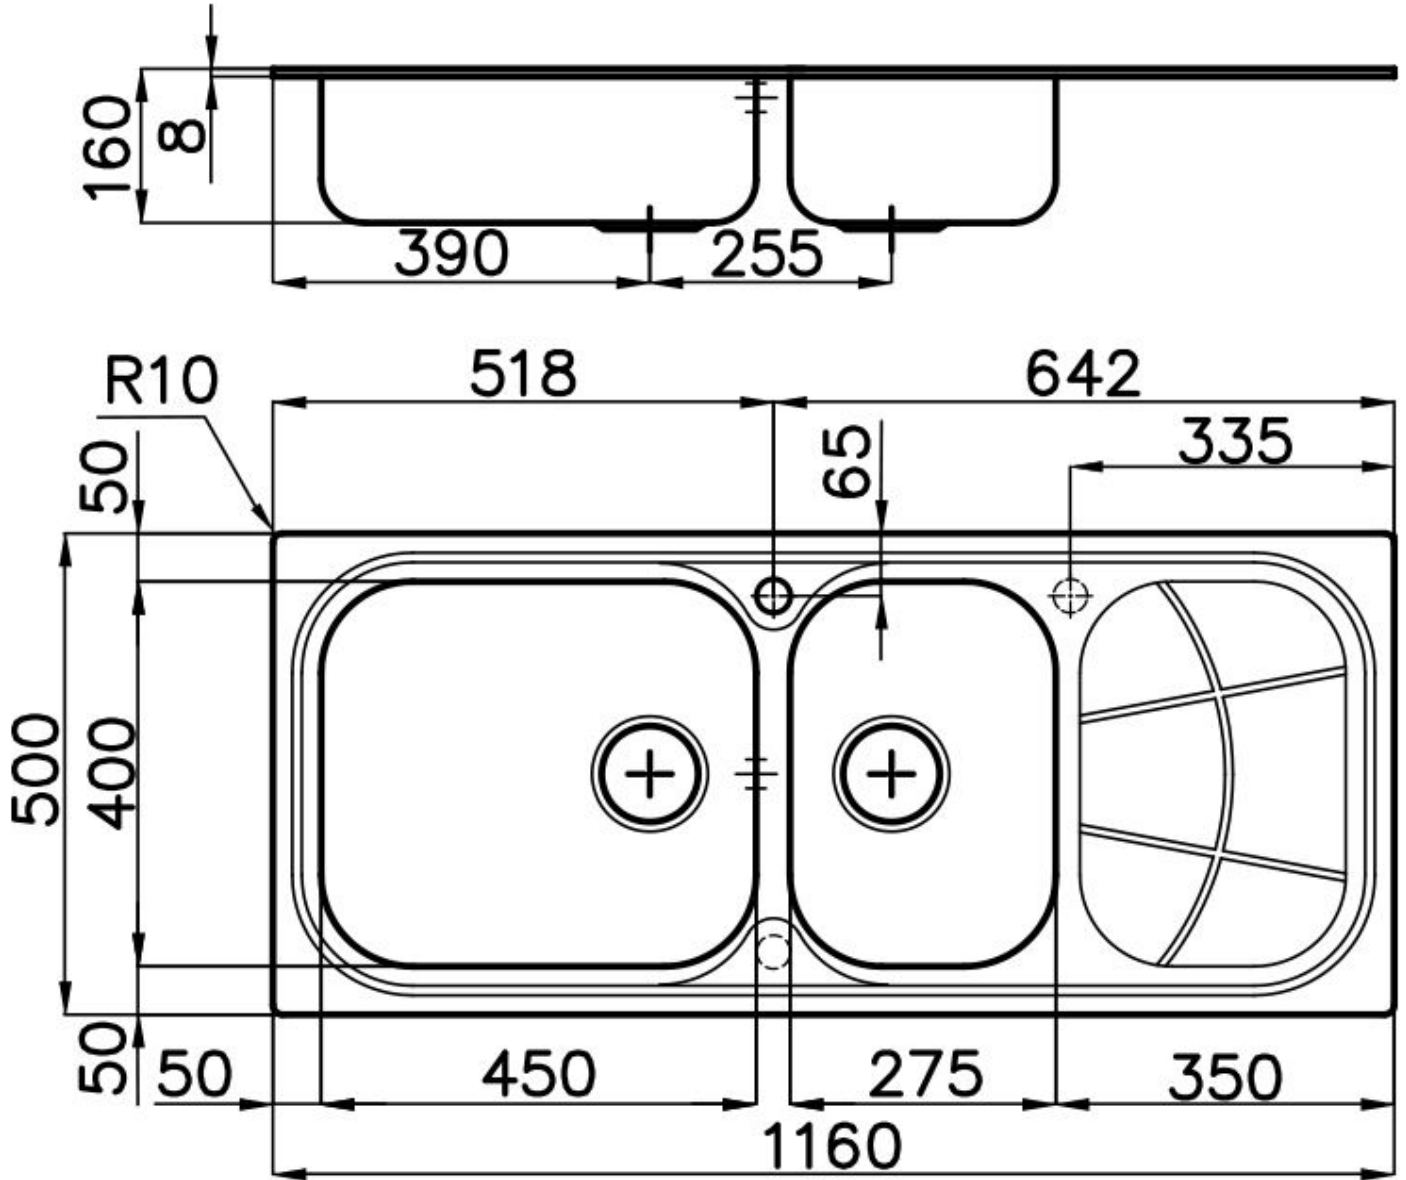

DIBUJOS TÉCNICOS